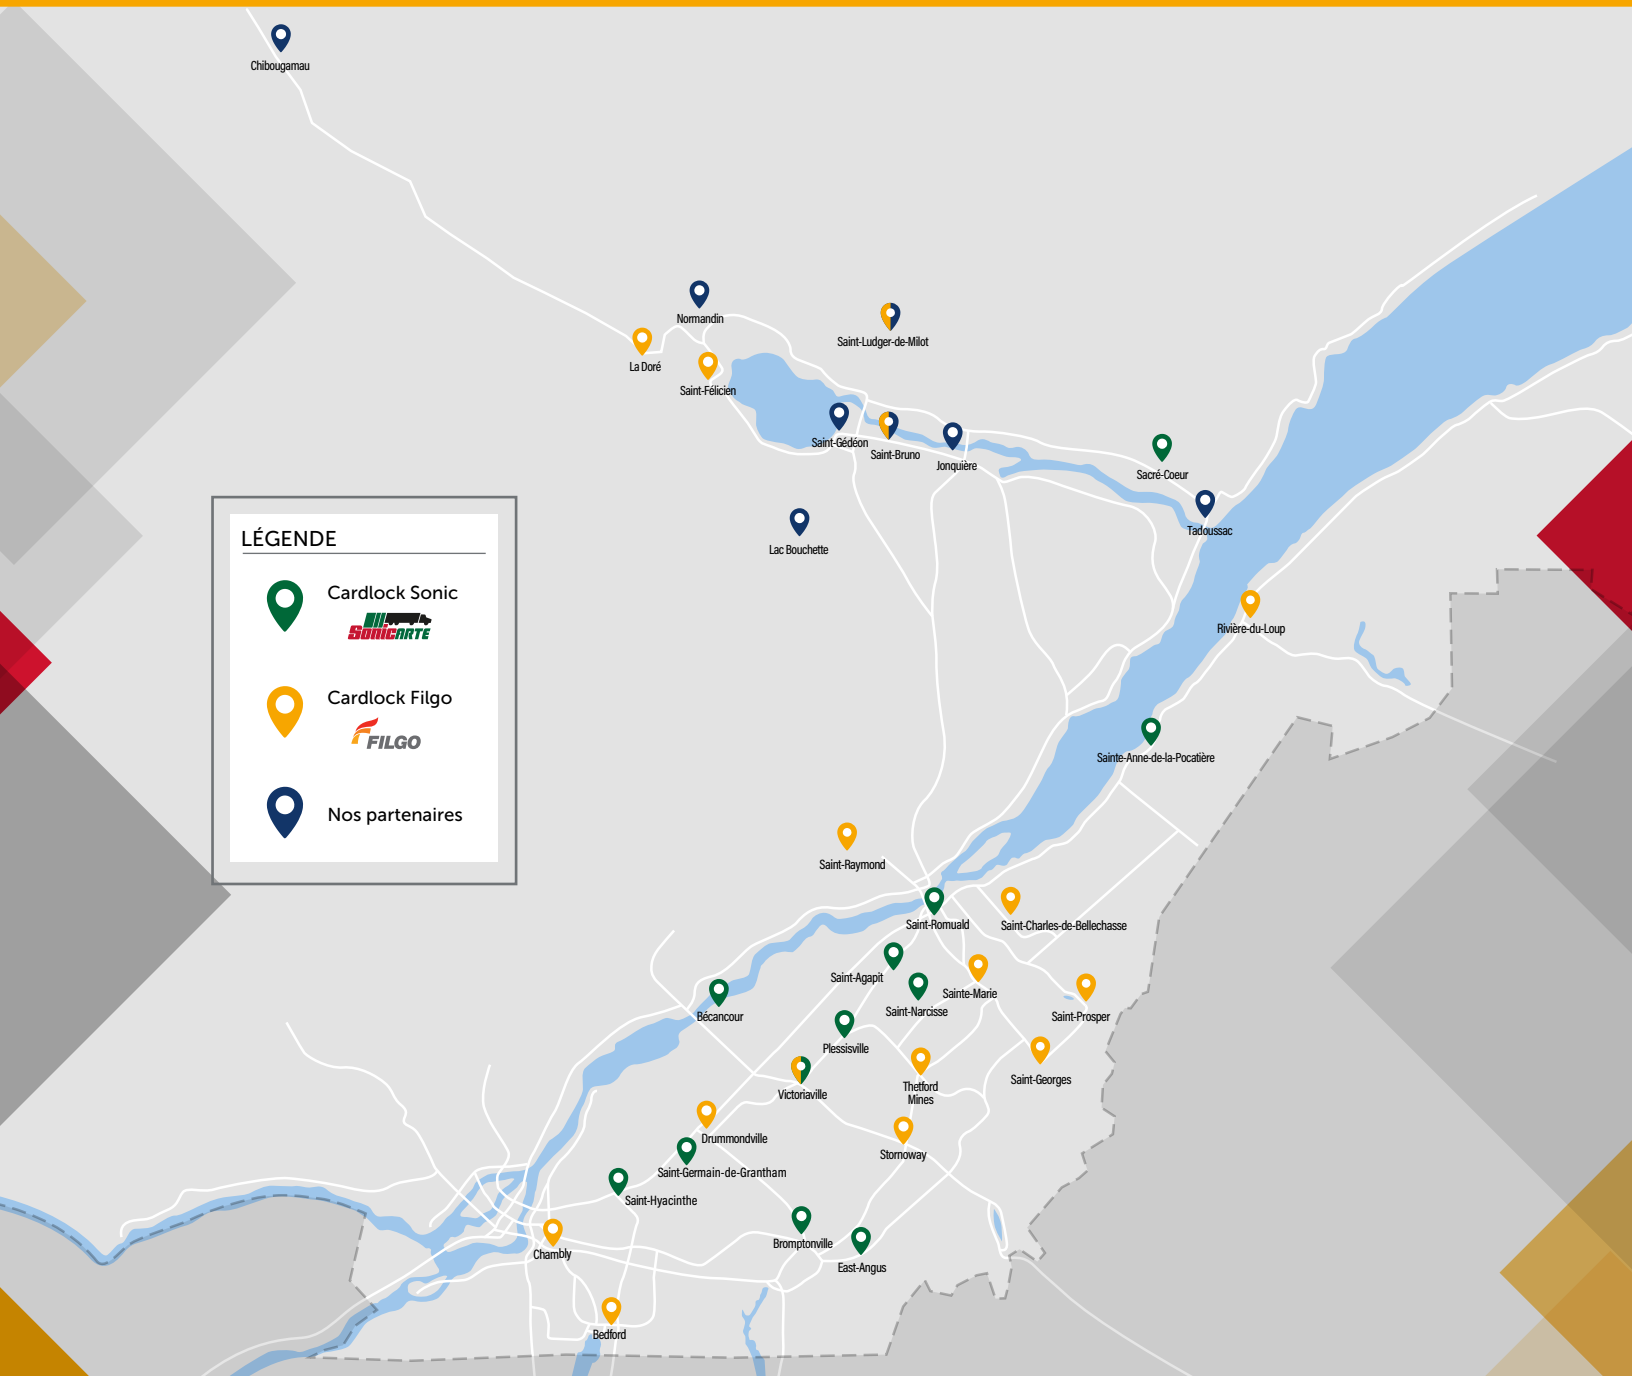

LA FORCE DE NOTRE RÉSEAU

APPROVISIONNEMENT CARBURANTS À LA CARTE (CARDLOCK)

Groupe Filgo-Sonic, c'est aussi une offre complète

LUBRIFIANTS ■ BIOLUBRIFIANTS ■ DIESEL ■ FED ■ ESSENCE ■ PROPANE ■ ÉQUIPEMENTS ■ MAZOUT ■ CARDLOCK

Contactez nos experts pour en savoir plus!

1 800 565-6668

energiesonic.com

filgo.ca