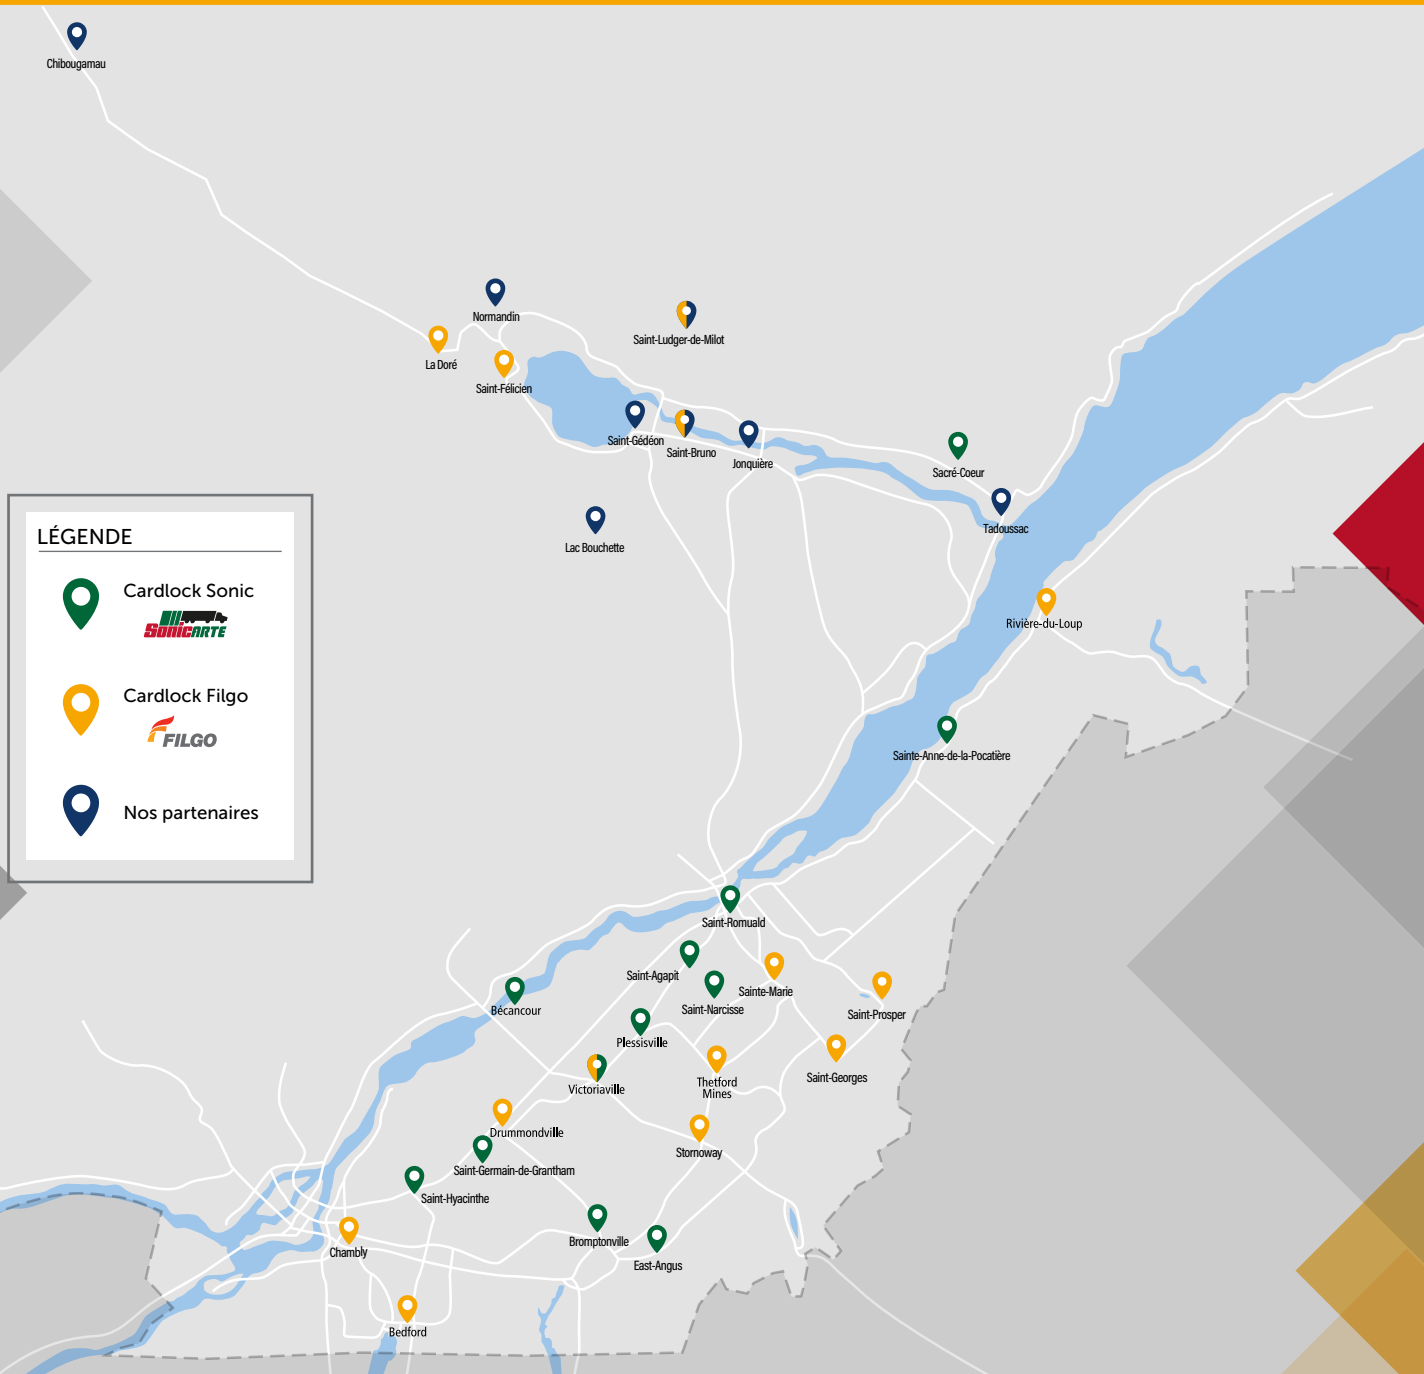

LA FORCE DE NOTRE RÉSEAU

APPROVISIONNEMENT CARBURANTS À LA CARTE (CARDLOCK)

Groupe Filgo-Sonic, c'est aussi une offre complète!

LUBRIFIANTS - BIOLUBRIFIANTS - DIESEL - BIOMASSE - FED - ESSENCE - PROPANE - ÉQUIPEMENTS - MAZOUT - CARDLOCK

Contactez nos experts pour en savoir plus!

1 800 207-6642

filgo.ca

energiesonic.com